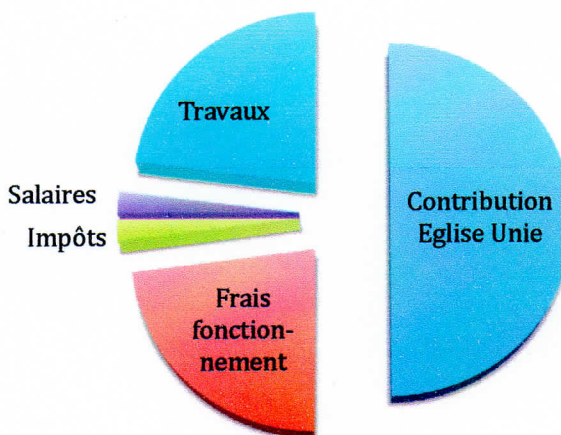

Aux protestants de Montbéliard,

Notre Eglise accueille et accompagne chacun, dans les moments importants de sa vie : le baptême, la confirmation, la bénédiction de mariage, le service funèbre...

Elle est aussi un lieu de vie quotidien : catéchisme, chorale, cultes et manifestations pour tous les âges.

Nous connaissons actuellement une **situation financière alarmante** : nos ressources baissent régulièrement depuis plusieurs années, alors même que nous limitons nos dépenses au maximum.

En 2013, notre déficit s'élevait à **24 269 €**.

A titre indicatif, quand vous donnez **100 €** :

50 €	sont donnés à L'Eglise Unie. Cette contribution, entre autre, permet de payer les pasteurs, la mission, ...
23 €	financent le fonctionnement : électricité, gaz, entretien, fournitures pour la vie de l'église....
2,5 €	sont les impôts locaux.
1,5 €	sont le salaire de la femme de ménage pour les locaux paroissiaux.
23 €	financent nos travaux.

Notre Eglise ne peut recevoir de subvention publique, en vertu de la loi de séparation de l'Eglise et de l'Etat de 1905. Nous comptons donc exclusivement sur **les dons de nos membres** pour assurer le salaire de nos pasteurs et le paiement de nos factures régulières, pour faire vivre notre paroisse.

Pour les personnes qui payent des impôts, **vos dons sont déductibles à hauteur de 66% de leur montant** :

➤ **dans ce cas un don de 100€ n'aura donc pour vous qu'un coût réel de 34€.**

**Pour nous aider à stopper notre déficit, nous avons besoin de vous !
Pour que l'Eglise puisse vous accompagner dans dix ans encore, donnez maintenant !**

Acceptez de contribuer régulièrement à la vie de l'Eglise et optez pour le virement automatique.

Et, si vous donniez chaque mois l'équivalent de votre abonnement de téléphone portable ?

Chaque participation est essentielle pour notre Eglise !

Merci à chacun !

Le Conseil presbytéral

Coordonnées bancaires :		HSBC – FR MONTBELIARD	
Banque	Guichet	N° compte	Clé RIB
30056	00112	01125402690	74
IBAN FR76 3005 6001 1201 1254 0269 074			
ACEPU de Montbéliard 18, rue Viette 25200 MONTBELIARD